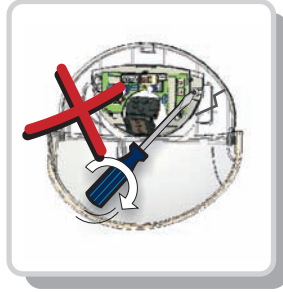

1 Description / Descripcion

 x 2
(4.2 x 19)

2 Setup / Réglages

Clean and dry the surface.
Nettoyer et secher la surface.
Limpie y seque la superficie.

Use the EAGLE template.
Utilisez le gabarit du EAGLE.
Utilice la plantilla de EAGLE.

Fix firmly, but do not force.
Fixer fermement sans forcer.
Fijar firmemente, pero no fuerce.

Do not apply pressure.
Ne pas appuyer.
No ejerza presion.

3 Installation / Instalacion

1

2

3

4

5